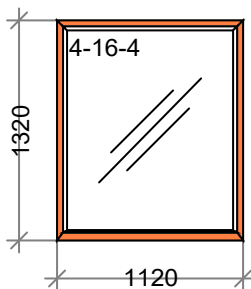

Скидка: 60 % 4320,69

Стоим со скидк: 2880,46

Сумма: 2880,46 (2253,53 за 1 м.кв.)

Сумма с учетом доп. мат.: 2880,46

Наименование	Кол-во
Пов-откидные ножницы 720 ЭЦО (600-850 мм), шт.	1

Наименование: К 134 нар зол дуб Новое СП есть 1120 x 1320 - 1