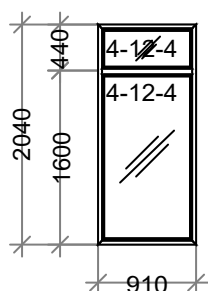

Наименование: K74 4 кам, 4*12*4Б/у Без СП 910 x 2040 - 1 шт.
Цвет: Белый
Серия:DEXEN
Остекление: 4-12-4
Площадь м.кв.: 1,86
Стоимость: 6152,33
Скидка: 60 % 3691,40
Стоим со скидк: 2460,93
Сумма: 2460,93 (1325,65 за 1 м.кв.)
Сумма с учетом доп. мат.: 2460,93