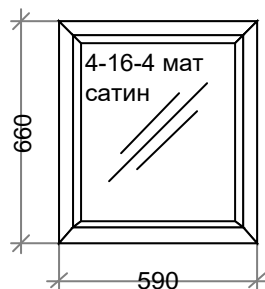

Наименование: K110 4-калНовый СП есть 590 x 660 - 1 шт.
Цвет: Белый **Серия:**DEXEN
Остекление: 4-16-4 мат сатин
Площадь м.кв.: 0,39
Стоимость: 1875,83
Скидка: 60 % 1125,50
Стоим со скидк: 750,33
Сумма: 750,33 (1926,90 за 1 м.кв.)
Сумма с учетом доп. мат.: 750,33

Наименование	Кол-во
Профиль подоконный 30 мм, Белый,	м/п. 0,59