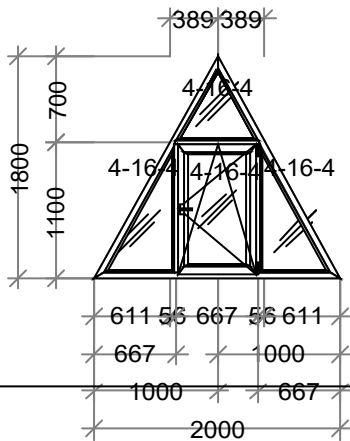

Наименование: K30 ЛидерСП есть 2000 х 1800 - 1 шт.
Цвет: Белый **Серия:**DEXEN
Остекление: 4-16-4
Площадь м.кв.: 1,8
Стоимость: 11357,66
Скидка: 60 % 6814,59
Стоим со скидк: 4543,06
Сумма: 4543,06 (2523,92 за 1 м.кв.)
Сумма с учетом доп. мат.: 4543,06

Наименование	Кол-во
Профиль подоконный 30 мм, Белый, м/п.	2