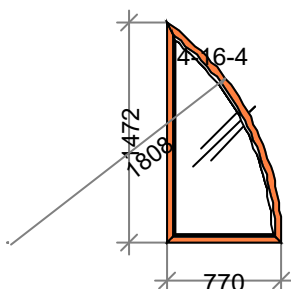

Наименование: K41 4-кам зол дубНовые СП есть 770 x 1472 - 1 шт.
Цвет: Наружний ламинат; Белый **Серия:** DEXEN
Остекление: 4-16-4
Площадь м.кв.: 0,79
Стоимость: 4681,81
Скидка: 60 % 2809,09
Стоим со скидк: 1872,72
Сумма: 1872,72 (2361,63 за 1 м.кв.)
Сумма с учетом доп. мат.: 1872,72