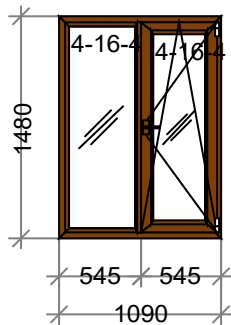

Стоимость: 15380,76

Скидка: 60 % 9228,46

Стоим со скидк: 6152,30

Сумма: 6152,30 (2630,99 за 1 м.кв.)

Сумма с учетом доп. мат.: 6152,30

Наименование	Кол-во
Пов-откидные ножницы 720 ЭЦО (600-850 мм), шт.	1

Наименование: К 128 4 кам рустик дубБ/У СП есть 1090 x 1480 -