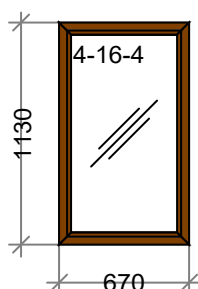

Наименование: K 179двухВишняНовый СП есть 670 x 1130 - 2 шт

Цвет: Двусторонний ламинат **Серия:**DEXEN

Остекление: 4-16-4

Площадь м.кв.: 0,76 1,51

Стоимость: 4219,94 8439,88

Скидка: 60 % 5063,93

Стоим со скидк: 1687,98 3375,95

Сумма: 1687,98 3375,95 (2229,53 за 1 м.кв.)

Сумма с учетом доп. мат.: 3375,95