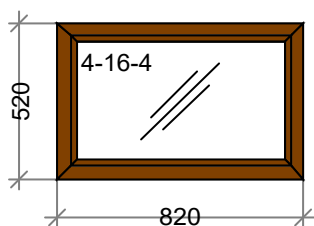

Наименование: К 149 двуст зол дуб 820 x 520 - 1 шт.

Цвет: Двусторонний ламинат **Серия:** DEXEN

Остекление: 4-16-4

Площадь м.кв.: 0,43

Стоимость: 2948,27

Скидка: 60 % 1768,96

Стоим со скидк: 1179,31

Сумма: 1179,31 (2765,73 за 1 м.кв.)

Сумма с учетом доп. мат.: 1179,31