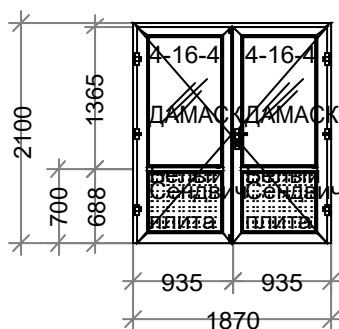

Наименование: K174 4 кам белНовый Табах Мустафа 1870 x 2100

Цвет: Белый

Серия:DEXEN

Остекление: 4-16-4 ДАМАСК

Площадь м.кв.: 3,93

Стоимость: 30717,89

Скидка: 60 % 18430,73

Стоим со скидк: 12287,15

Сумма: 12287,15 (3128,89 за 1 м.кв.)

Сумма с учетом доп. мат.: 12287,15

Наименование	Кол-во
Замок дверной рейка 35\85 Vorne , шт.	1
Порог 20 мм алюм. , м/п.	1,764
Створка 105 мм Т, Белый, м/п.	11,844