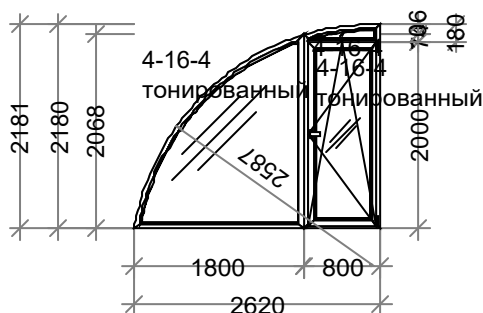

Профиль статический, Белый, м/п.	4,36

Наименование: K81 4 камНовый СПтон синяя 2620 x 2181 - 1 шт.
Цвет: Белый **Серия:**DEXEN
Остекление: 4-16-4 тонированный
Площадь м.кв.: 4,31
Стоимость: 26396,69
Скидка: 60 % 15838,02
Стоим со скидк: 10558,68
Сумма: 10558,68 (2449,60 за 1 м.кв.)
Сумма с учетом доп. мат.: 10558,68

Наименование	Кол-во
Пов-откидные ножницы 720 ЭЦО (600-850 мм), 1шт.	1
Профиль статический, Белый, м/п.	4,3616