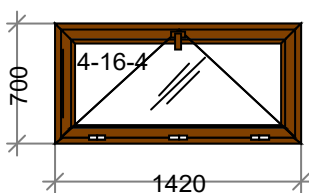

Цвет: Наружний ламинат; Белый **Серия:**DEXEN

Остекление: 4-16-4

Площадь м.кв.: 1,48

Стоимость: 5420,32

Скидка: 60 % 3252,19

Стоим со скидк: 2168,13

Сумма: 2168,13 (1466,54 за 1 м.кв.)

Сумма с учетом доп. мат.: 2168,13