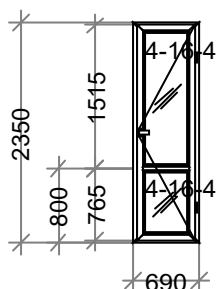

Наименование: K48 4-камТrioСП еСТЬБ\У 690 x 2350 - 1 шт.

Цвет: Белый

Серия:DEXEN

Остекление: 4-16-4

Площадь м.кв.: 1,62

Стоимость: 9560,30

Скидка: 60 % 5736,18

Стоим со скидк: 3824,12

Сумма: 3824,12 (2358,38 за 1 м.кв.)

Сумма с учетом доп. мат.: 3824,12