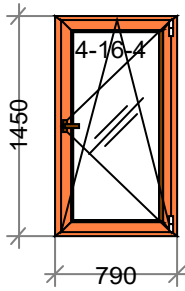

Наименование: К 137 вну тем дуб рама из импоНовое СП есть 7

Цвет: Внутренний ламинат; Двусторонний ламинат

Остекление: 4-16-4

Площадь м.кв.: 1,15

Стоимость: 8555,38

Скидка: 60 % 5133,23

Стоим со скидк: 3422,15

Сумма: 3422,15 (2987,47 за 1 м.кв.)

Сумма с учетом доп. мат.: 3422,15

Наименование	Кол-во
Пов-откидные ножницы 720 ЭЦО (600-850 мм), 1 шт.