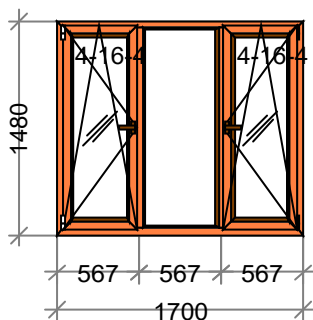

Наименование: К 130 4 кам вну рус дубНовое СПна глух нет 170

Цвет: Внутренний ламинат; Двусторонний ламинат **Серия:**DEXEN

Остекление: 4-16-4

Площадь м.кв.: 2,52

Стоимость: 16988,91

Скидка: 60 % 10193,35

Стоим со скидк: 6795,56

Сумма: 6795,56 (2700,94 за 1 м.кв.)

Сумма с учетом доп. мат.: 6795,56