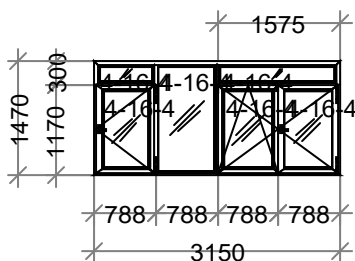

Наименование: K60 4 камНовый СП есть 3150 x 1470 - 1 шт.
Цвет: Белый
Серия:DEXEN
Остекление: 4-16-4
Площадь м.кв.: 4,63
Стоимость: 28062,92
Скидка: 60 % 16837,75
Стоим со скидк: 11225,17
Сумма: 11225,17 (2424,18 за 1 м.кв.)
Сумма с учетом доп. мат.: 11225,17