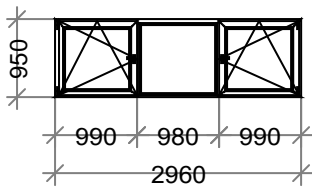

Наименование: К6 4-х камерное БезСП 2960 x 950 - 1 шт.

Цвет: Белый

Серия:DEXEN

Остекление:

Площадь м.кв.: 2,81

Стоимость: 12064,23

Скидка: 60 % 7238,54

Стоим со скидк: 4825,69

Сумма: 4825,69 (1716,11 за 1 м.кв.)

Сумма с учетом доп. мат.: 4825,69

Наименование	Кол-во
Профиль подоконный 30 мм, Белый,	м/п. 2,96