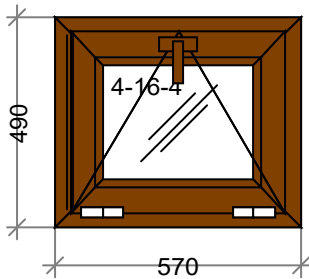

Цвет: Внутренний ламинат; Двусторонний ламинат

Остекление: 4-16-4

Площадь м.кв.: 1,1

Стоимость: 4924,37

Скидка: 60 % 2954,62

Стоим со скидк: 1969,75

Сумма: 1969,75 (1784,84 за 1 м.кв.)

Сумма с учетом доп. мат.: 1969,75