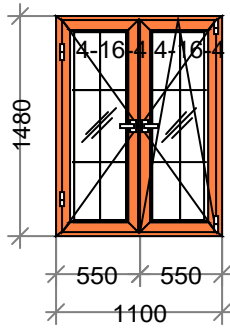

Площадь м.кв.: 2,52

Стоимость: 16988,91

Скидка: 60 % 10193,35

Стоим со скидк: 6795,56

Сумма: 6795,56 (2700,94 за 1 м.кв.)

Сумма с учетом доп. мат.: 6795,56

Наименование: К 131 4 кам нар рус дуб Бу СП есть 1100 x 1480