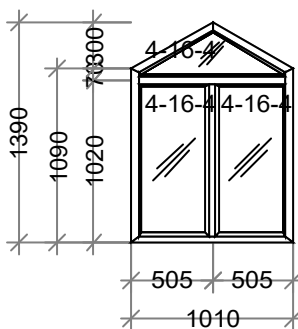

Наименование: K39 Винапекс Новые СП есть 1010 x 1390 - 1 шт.
Цвет: Белый **Серия:** DEXEN
Остекление: 4-16-4
Площадь м.кв.: 1,25
Стоимость: 5739,76
Скидка: 60 % 3443,86
Стоим со скидк: 2295,91
Сумма: 2295,91 (1833,21 за 1 м.кв.)
Сумма с учетом доп. мат.: 2295,91