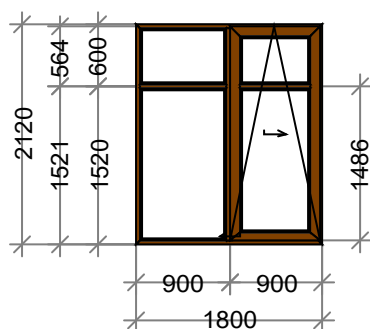

Наименование: K24 5- камер внут зол дуб Б/У без СП 1800 x 2120

Цвет: Двусторонний ламинат **Серия:**DEXEN

Остекление:

Площадь м.кв.: 3,82

Стоимость: 73048,36

Скидка: 60 % 43829,02

Стоим со скидк: 29219,34

Сумма: 29219,34 (7657,06 за 1 м.кв.)

Сумма с учетом доп. мат.: 29219,34

Наименование	Кол-во
Створка 105 мм Т, Двусторонний ламинат, Б/У	2