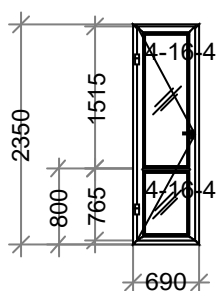

Остекление: 4-16-4

Площадь м.кв.: 1,63 6,53

Стоимость: 6680,80 26723,21

Скидка: 60 % 16033,93

Стоим со скидк: 2672,32 10689,28

Сумма: 2672,32 10689,28 (1637,45 за 1 м.кв.)

Сумма с учетом доп. мат.: 10689,28