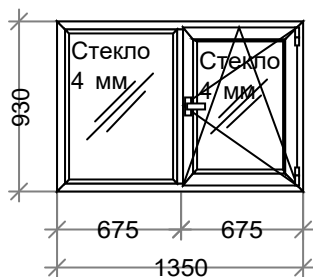

Площадь м.кв.: 2,57

Стоимость: 10532,62

Скидка: 60 % 6319,57

Стоим со скидк: 4213,05

Сумма: 4213,05 (1638,17 за 1 м.кв.)

Сумма с учетом доп. мат.: 4213,05

Наименование: К 173Слайдерс Алюм бел 1350 x 930 - 1 шт.