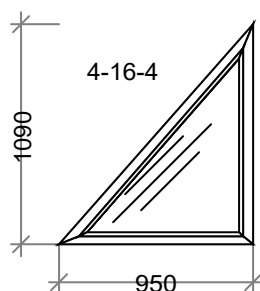

Наименование: K82 3 камНовое СП есть 950 x 1090 - 1 шт.
Цвет: Белый **Серия:**DEXEN
Остекление: 4-16-4
Площадь м.кв.: 0,52
Стоимость: 3733,23
Скидка: 60 % 2239,94
Стоим со скидк: 1493,29
Сумма: 1493,29 (2884,19 за 1 м.кв.)
Сумма с учетом доп. мат.: 1493,29

Наименование	Кол-во
Профиль статический 44x100 мм, Белый, м/п.	1,09