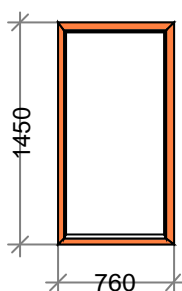

Наименование: K73 Новый 5камВнуЗолДуб СП нетK73 5 кам Вн
Цвет: Наружний ламинат; Белый
Серия:DEXEN
Остекление:
Площадь м.кв.: 1,1
Стоимость: 3326,86
Скидка: 60 % 1996,12
Стоим со скидк: 1330,74
Сумма: 1330,74 (1207,57 за 1 м.кв.)
Сумма с учетом доп. мат.: 1330,74