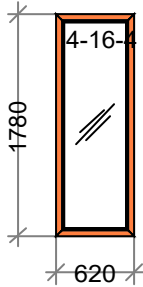

Стоимость: 8555,38

Скидка: 60 % 5133,23

Стоим со скидк: 3422,15

Сумма: 3422,15 (2987,47 за 1 м.кв.)

Сумма с учетом доп. мат.: 3422,15

Наименование	Кол-во
Пов-откидные ножницы 720 ЭЦО (600-850 мм), 1 шт.	

Наименование: К 138 внутр махагонНовый СП есть 620 x 1780 -