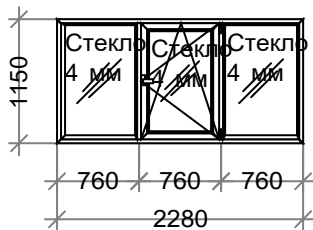

Наименование: К171Слайдерс Алюм бел Бу 2280 x 1150 - 1 шт.

Цвет: Белый

Серия:DEXEN

Остекление: Стекло 4 мм

Площадь м.кв.: 2,62

Стоимость: 9582,41

Скидка: 60 % 5749,44

Стоим со скидк: 3832,96

Сумма: 3832,96 (1461,85 за 1 м.кв.)

Сумма с учетом доп. мат.: 3832,96

Наименование	Кол-во
Пов-откидные ножницы 720 ЭЦО (600-850 мм), шт.	1