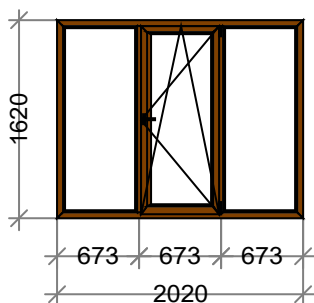

Коммерческое предложение № 20871 от 27.11.2017

Заказчик:
Адрес и тел: НОВЫЙ СКЛАД 2020 года

Профиль: EF Plast
Фурнитура: Vorne, Siegenia, Aubi
Площадь м.кв.: 230,28

Всего по конструкциям **1308892,06**
Всего скидка 60 % **785335,24**
ИТОГО (2273,57 за 1 м.кв.) **523556,83**
Цены указаны в р.