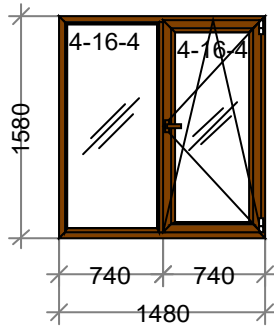

Наименование: К 127 4 кам орехБ/У СП есть 1480 x 1580 - 1 шт.

Цвет: Двусторонний ламинат **Серия:**DEXEN

Остекление: 4-16-4

Площадь м.кв.: 2,34

Стоимость: 15380,76

Скидка: 60 % 9228,46

Стоим со скидк: 6152,30

Сумма: 6152,30 (2630,99 за 1 м.кв.)

Сумма с учетом доп. мат.: 6152,30

Наименование	Кол-во
Пов-откидные ножницы 720 ЭЦО (600-850 мм), шт.	1