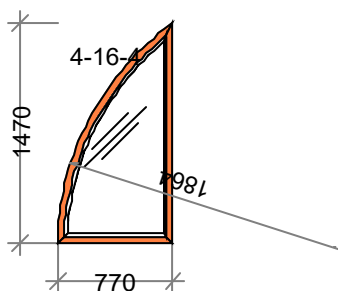

Наименование: K42 4-кам нар лам золНовые СП еСТЬ 770 x 1470

Цвет: Наружний ламинат; Белый **Серия:**DEXEN

Остекление: 4-16-4

Площадь м.кв.: 0,78

Стоимость: 4669,28

Скидка: 60 % 2801,57

Стоим со скидк: 1867,71

Сумма: 1867,71 (2383,09 за 1 м.кв.)

Сумма с учетом доп. мат.: 1867,71