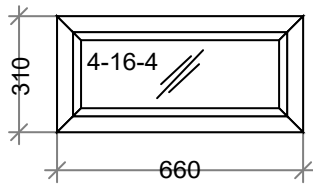

Скидка: 60 % 1058,09

Стоим со скидк: 705,39

Сумма: 705,39 (2821,56 за 1 м.кв.)

Сумма с учетом доп. мат.: 705,39

Наименование: K27 ИнфинСПеть 980 х 250 - 1 шт.
Цвет: Белый **Серия:**DEXEN
Остекление: 4-16-4
Площадь м.кв.: 0,24
Стоимость: 1738,91
Скидка: 60 % 1043,35
Стоим со скидк: 695,56
Сумма: 695,56 (2839,04 за 1 м.кв.)
Сумма с учетом доп. мат.: 695,56