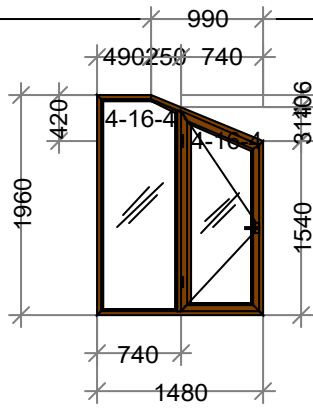

Наименование: К 125 4 кам орехБ/У СП есть 1480 x 1960 - 2 шт.

Цвет: Двусторонний ламинат **Серия:**DEXEN

Остекление: 4-16-4

Площадь м.кв.: 2,69 5,39

Стоимость: 16463,05 32926,10

Скидка: 60 % 19755,66

Стоим со скидк: 6585,22 13170,44

Сумма: 6585,22 13170,44 (2445,40 за 1 м.кв.)

Сумма с учетом доп. мат.: 13170,44