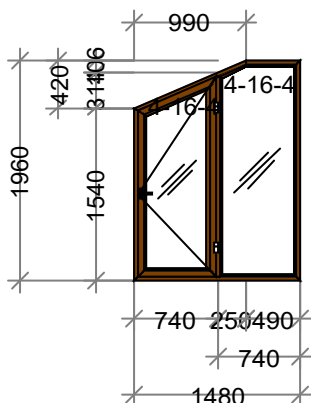

Наименование: K 124 4 кам орехБ/У СП есть 1480 x 1960 - 2 шт.
Цвет: Двусторонний ламинат **Серия:**DEXEN
Остекление: 4-16-4
Площадь м.кв.: 2,69 5,39
Стоимость: 16463,05 32926,10
Скидка: 60 % 19755,66
Стоим со скидк: 6585,22 13170,44
Сумма: 6585,22 13170,44 (2445,40 за 1 м.кв.)
Сумма с учетом доп. мат.: 13170,44