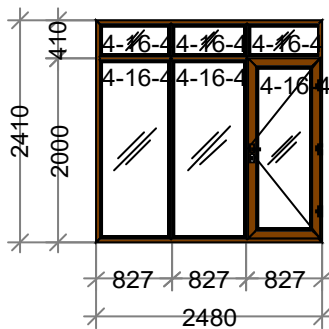

Наименование: К 187 Бу после ДемТем Дуб 4хкам 2480 x 2410

Цвет: Двусторонний ламинат

Серия:DEXEN

Остекление: 4-16-4

Площадь м.кв.: 5,98

Стоимость: 36474,42

Скидка: 60 % 21884,65

Стоим со скидк: 14589,77

Сумма: 14589,77 (2441,07 за 1 м.кв.)

Сумма с учетом доп. мат.: 14589,77

Наименование	Кол-во
Замок дверной рейка 35\85 Vorne , шт.	1
Створка 105 мм Т, Двусторонний ламинат	5,4893