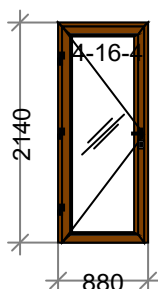

Наименование: K168Орех4 кам Новое СП есть 880 x 2140 - 1 шт

Цвет: Двусторонний ламинат **Серия:**DEXEN

Остекление: 4-16-4

Площадь м.кв.: 1,88

Стоимость: 18629,27

Скидка: 60 % 11177,56

Стоим со скидк: 7451,71

Сумма: 7451,71 (3956,94 за 1 м.кв.)

Сумма с учетом доп. мат.: 7451,71

Наименование	Кол-во
Замок дверной рейка 35\85 Vorne , шт.	1