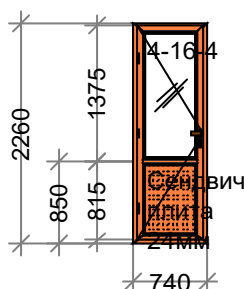

Наименование: K183внутЗолДуб 4 камНовое СП есть 740 x 2260
Цвет: Внутренний ламинат; Двусторонний ламинат **Серия:**DEXEN
Остекление: 4-16-4
Площадь м.кв.: 1,67
Стоимость: 13919,32
Скидка: 60 % 8351,59
Стоим со скидк: 5567,73
Сумма: 5567,73 (3329,18 за 1 м.кв.)
Сумма с учетом доп. мат.: 5567,73

Наименование	Кол-во
Замок дверной короткий 25/85 Vorne	, шт. 1