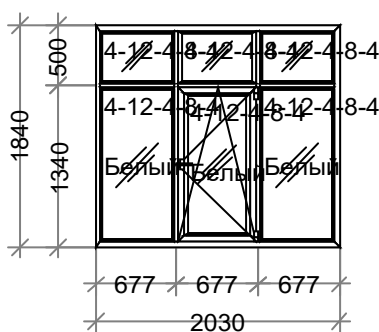

Наименование: K71 3 камСП есть Новые 2030 x 1840 - 1 шт.
Цвет: Белый
Серия:DEXEN
Остекление: 4-12-4-8-4
Площадь м.кв.: 3,74
Стоимость: 19486,75
Скидка: 60 % 11692,05
Стоим со скидк: 7794,70
Сумма: 7794,70 (2086,82 за 1 м.кв.)
Сумма с учетом доп. мат.: 7794,70