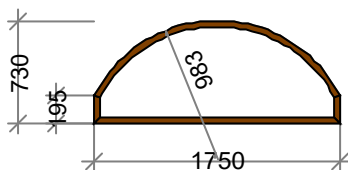

Наименование: К 188ДвусЗолДуб СП нет НОвое 1750 x 730 - 1 ш

Цвет: Двусторонний ламинат

Серия:DEXEN

Остекление:

Площадь м.кв.: 1,01

Стоимость: 3677,43

Скидка: 60 % 2206,46

Стоим со скидк: 1470,97

Сумма: 1470,97 (1456,95 за 1 м.кв.)

Сумма с учетом доп. мат.: 1470,97