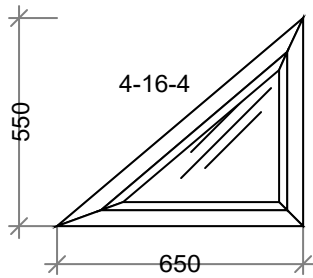

Наименование: K33 Инфинити новое СП нет4-камер 650 x 550 - 1 шт.
Цвет: Белый **Серия:** DEXEN
Остекление: 4-16-4
Площадь м.кв.: 0,18
Стоимость: 1471,17
Скидка: 60 % 882,70
Стоим со скидк: 588,47
Сумма: 588,47 (3292,13 за 1 м.кв.)
Сумма с учетом доп. мат.: 588,47