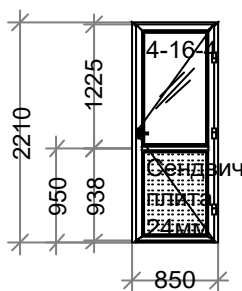

Цвет: Наружний ламинат; Белый **Серия:**DEXEN

Остекление: 4-16-4

Площадь м.кв.: 1,89

Стоимость: 11204,74

Скидка: 60 % 6722,85

Стоим со скидк: 4481,90

Сумма: 4481,90 (2375,90 за 1 м.кв.)

Сумма с учетом доп. мат.: 4481,90