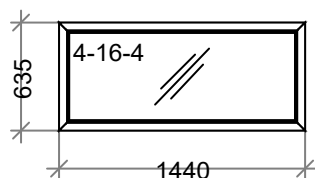

Наименование: K94 4 кам Новый СП есть 1440 x 635 - 1 шт.
Цвет: Белый **Серия:**DEXEN
Остекление: 4-16-4
Площадь м.кв.: 0,91
Стоимость: 3296,15
Скидка: 60 % 1977,69
Стоим со скидк: 1318,46
Сумма: 1318,46 (1441,89 за 1 м.кв.)
Сумма с учетом доп. мат.: 1318,46