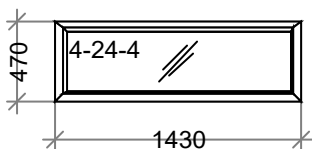

Наименование: К20 4-камерное СП есть 1430 x 470 - 1 шт.

Цвет: Белый

Серия:DEXEN

Остекление: 4-24-4

Площадь м.кв.: 0,67

Стоимость: 3019,91

Скидка: 60 % 1811,94

Стоим со скидк: 1207,96

Сумма: 1207,96 (1797,30 за 1 м.кв.)

Сумма с учетом доп. мат.: 1207,96

Наименование	Кол-во
Профиль подоконный 30 мм, Белый,	м/п. 1,43