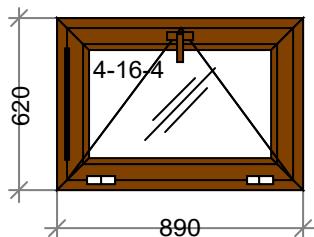

Площадь м.кв.: 0,76 1,51

Стоимость: 4219,94 8439,88

Скидка: 60 % 5063,93

Стоим со скидк: 1687,98 3375,95

Сумма: 1687,98 3375,95 (2229,53 за 1 м.кв.)

Сумма с учетом доп. мат.: 3375,95

Наименование: K180двухВишня4КамНовый СП есть 890 x 620 -
Цвет: Двусторонний ламинат **Серия:**DEXEN
Остекление: 4-16-4
Площадь м.кв.: 0,55
Стоимость: 6215,91
Скидка: 60 % 3729,54
Стоим со скидк: 2486,36
Сумма: 2486,36 (4505,91 за 1 м.кв.)
Сумма с учетом доп. мат.: 2486,36