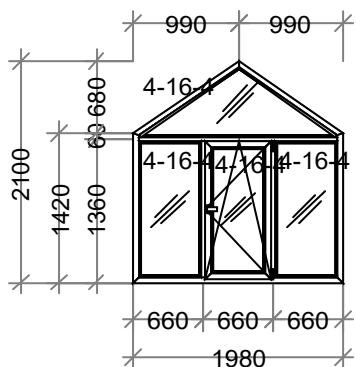

Наименование: K118 4-кам БУ СП есть 1980 x 2100 - 1 шт.
Цвет: Белый **Серия:**DEXEN
Остекление: 4-16-4
Площадь м.кв.: 3,48
Стоимость: 15413,90
Скидка: 60 % 9248,34
Стоим со скидк: 6165,56
Сумма: 6165,56 (1769,27 за 1 м.кв.)
Сумма с учетом доп. мат.: 6165,56