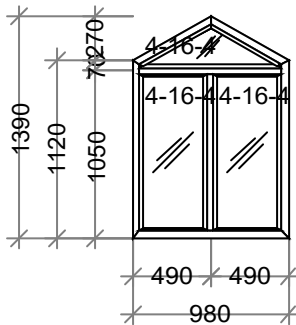

Наименование: K38 ВинапексНрвые СПесть 980 x 1390 - 1 шт.
Цвет: Белый **Серия:** DEXEN
Остекление: 4-16-4
Площадь м.кв.: 1,23
Стоимость: 5717,29
Скидка: 60 % 3430,37
Стоим со скидк: 2286,92
Сумма: 2286,92 (1859,43 за 1 м.кв.)
Сумма с учетом доп. мат.: 2286,92