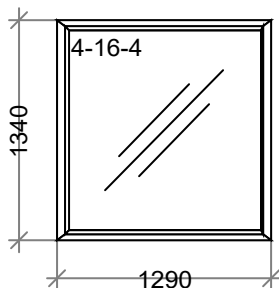

Наименование: K65 3 камБ/у СП есть 1290 x 1340 - 1 шт.
Цвет: Белый
Серия:DEXEN
Остекление: 4-16-4
Площадь м.кв.: 1,73
Стоимость: 4882,04
Скидка: 60 % 2929,22
Стоим со скидк: 1952,82
Сумма: 1952,82 (1129,71 за 1 м.кв.)
Сумма с учетом доп. мат.: 1952,82