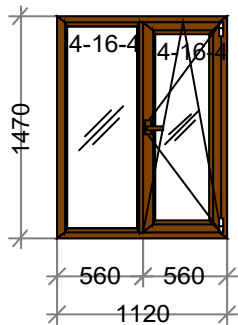

Наименование: K56 4-кам двус зол дубНовые СП есть 1120 x 1470
Цвет: Двусторонний ламинат **Серия:**DEXEN
Остекление: 4-16-4
Площадь м.кв.: 1,65
Стоимость: 13706,56
Скидка: 60 % 8223,94
Стоим со скидк: 5482,62
Сумма: 5482,62 (3330,07 за 1 м.кв.)
Сумма с учетом доп. мат.: 5482,62

Наименование	Кол-во
Профиль подоконный 30 мм, Белый, м/п.	1,12