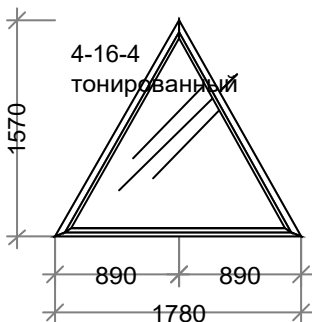

Наименование: К18 4-камерное тон бронза НОВОЕ 1780 x 1570 - 1 шт.

Цвет: Белый

Серия:DEXEN

Остекление: 4-16-4 тонированный

Площадь м.кв.: 1,4

Стоимость: 7778,40

Скидка: 60 % 4667,04

Стоим со скидк: 3111,36

Сумма: 3111,36 (2226,69 за 1 м.кв.)

Сумма с учетом доп. мат.: 3111,36

Наименование	Кол-во
Профиль подоконный 30 мм, Белый,	м/п. 1,78