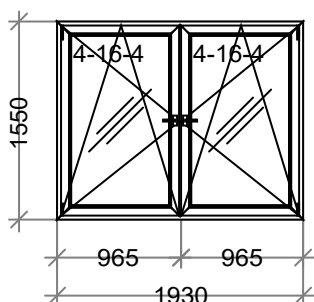

Наименование: K5 4-х камер НОВОЕ 1930 x 1550 - 1 шт.

Цвет: Белый

Серия: DEXEN

Остекление: 4-16-4

Площадь м.кв.: 2,99
Стоимость: 16017,21
Скидка: 60 % 9610,32
Стоим со скидк: 6406,88
Сумма: 6406,88 (2141,70 за 1 м.кв.)
Сумма с учетом доп. мат.: 6406,88

Наименование	Кол-во
Профиль подоконный 30 мм, Белый,	м/п. 1,93