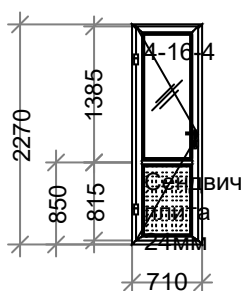

Наименование: K78 3 камНовое СП есть 710 x 2270 - 1 шт.
Цвет: Белый **Серия:**DEXEN
Остекление: 4-16-4
Площадь м.кв.: 1,61
Стоимость: 10725,18
Скидка: 60 % 6435,11
Стоим со скидк: 4290,07
Сумма: 4290,07 (2661,83 за 1 м.кв.)
Сумма с учетом доп. мат.: 4290,07

Наименование	Кол-во
Замок дверной короткий 25/85 Vorne	1 шт.