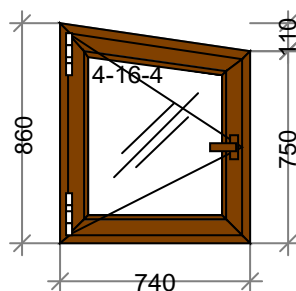

Наименование: K175 4 камЗолДуб Новое СП есть 740 x 860 - 1 шт

Цвет: Двусторонний ламинат **Серия:**DEXEN

Остекление: 4-16-4

Площадь м.кв.: 0,6

Стоимость: 7431,04

Скидка: 60 % 4458,62

Стоим со скидк: 2972,42

Сумма: 2972,42 (4989,79 за 1 м.кв.)

Сумма с учетом доп. мат.: 2972,42

Наименование	Кол-во
Профиль подоконный 30 мм, Белый, м/п.	0,74
Ручка оконная с замком, Двусторонний ламинат, шт.