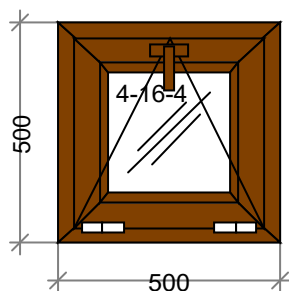

Стоим со скидк: 29219,34

Сумма: 29219,34 (7657,06 за 1 м.кв.)

Сумма с учетом доп. мат.: 29219,34

Наименование	Кол-во
Створка 105 мм Т, Двусторонний ламинат, Б/У	2

Наименование: K25 4-кам золо дубНОВОЕ СПесть 500 x 500 - 1 шт.