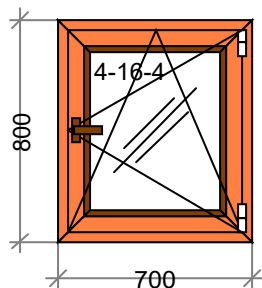

Остекление:

Площадь м.кв.: 0,33

Стоимость: 3674,15

Скидка: 60 % 2204,49

Стоим со скидк: 1469,66

Сумма: 1469,66 (4522,04 за 1 м.кв.)

Сумма с учетом доп. мат.: 1469,66

Наименование: К 147 вну нат дуб Новый СП есть 700 x 800 - 1 шт.