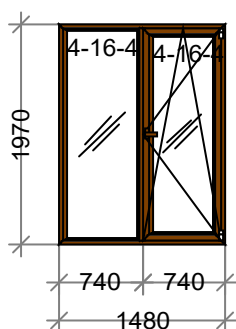

Наименование: K 123 4 кам орехБ/У СП есть 1480 x 1970 - 1 шт.
Цвет: Двусторонний ламинат **Серия:**DEXEN
Остекление: 4-16-4
Площадь м.кв.: 2,92
Стоимость: 18099,23
Скидка: 60 % 10859,54
Стоим со скидк: 7239,69
Сумма: 7239,69 (2483,09 за 1 м.кв.)
Сумма с учетом доп. мат.: 7239,69

Наименование	Кол-во
Пов-откидные ножницы 720 ЭЦО (600-850 мм), шт.	1