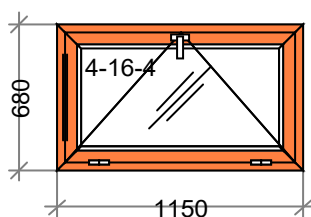

Наименование: K 177Нар махаг4кам Новый СП есть 1150 x 680

Цвет: Наружный ламинат; Белый **Серия:**DEXEN

Остекление: 4-16-4

Площадь м.кв.: 0,78

Стоимость: 6561,16

Скидка: 60 % 3936,69

Стоим со скидк: 2624,46

Сумма: 2624,46 (3356,09 за 1 м.кв.)

Сумма с учетом доп. мат.: 2624,46