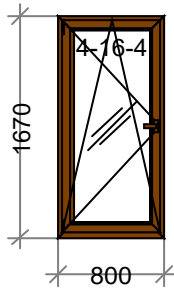

Наименование: K 156 двуст зол дубНовый СП есть 800 x 1670 -

Цвет: Двусторонний ламинат **Серия:**DEXEN

Остекление: 4-16-4

Площадь м.кв.: 1,34

Стоимость: 11258,47

Скидка: 60 % 6755,08

Стоим со скидк: 4503,39

Сумма: 4503,39 (3370,80 за 1 м.кв.)

Сумма с учетом доп. мат.: 4503,39

Наименование	Кол-во
Пов-откидные ножницы 720 ЭЦО (600-850 мм), шт.	1