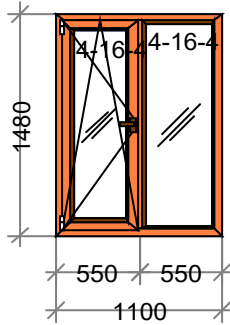

Цвет: Наружний ламинат; Белый **Серия:**DEXEN

Остекление: 4-16-4

Площадь м.кв.: 1,63

Стоимость: 18635,32

Скидка: 60 % 11181,19

Стоим со скидк: 7454,13

Сумма: 7454,13 (4578,70 за 1 м.кв.)

Сумма с учетом доп. мат.: 7454,13