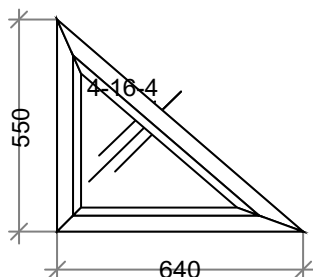

Наименование: K32 4-камИнфинити СП нет 640 х 550 - 1 шт.
Цвет: Белый **Серия:**DEXEN
Остекление: 4-16-4
Площадь м.кв.: 0,18
Стоимость: 1460,40
Скидка: 60 % 876,24
Стоим со скидк: 584,16
Сумма: 584,16 (3319,08 за 1 м.кв.)
Сумма с учетом доп. мат.: 584,16