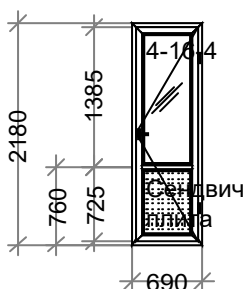

Наименование: K76 5 камНовое Без СП 690 x 2180 - 1 шт.
Цвет: Белый **Серия:**DEXEN
Остекление: 4-16-4
Площадь м.кв.: 1,5
Стоимость: 9377,91
Скидка: 60 % 5626,74
Стоим со скидк: 3751,16
Сумма: 3751,16 (2493,79 за 1 м.кв.)
Сумма с учетом доп. мат.: 3751,16