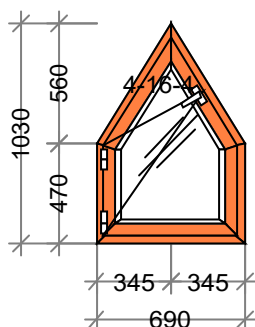

Наименование: K112 Нар Зол дуб 4-калНовое СП есть 690 x 1030
Цвет: Наружный ламинат; Белый **Серия:**DEXEN
Остекление: 4-16-4
Площадь м.кв.: 0,52
Стоимость: 5307,03
Скидка: 60 % 3184,22
Стоим со скидк: 2122,81
Сумма: 2122,81 (4102,05 за 1 м.кв.)
Сумма с учетом доп. мат.: 2122,81