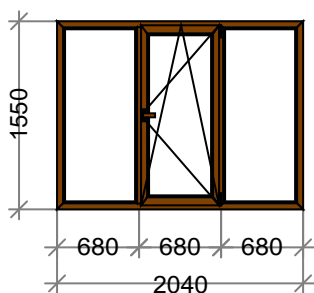

Наименование: K2 Б/У без СП 5 кам двух ламин Орех 2040 x 1550

Цвет: Двусторонний ламинат **Серия:** DEXEN

Остекление:

Площадь м.кв.: 3,16 9,49
Стоимость: 16068,88 48206,64
Скидка: 60 % 28923,98
Стоим со скидк 6427,55 19282,66
Сумма: 6427,55 19282,66 (2032,75 за 1 м.кв.)
Сумма с учетом доп. мат.: 19282,66

Наименование	Кол-во
Профиль подоконный 30 мм, Белый,	м/п. 3x2,04