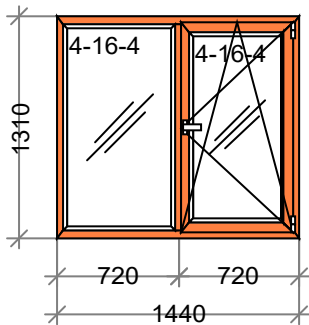

Наименование: K 158 нар серый Новое СП есть 1440 x 1310 - 1

Цвет: Наружний ламинат; Белый **Серия:**DEXEN

Остекление: 4-16-4

Площадь м.кв.: 1,89

Стоимость: 11204,74

Скидка: 60 % 6722,85

Стоим со скидк: 4481,90

Сумма: 4481,90 (2375,90 за 1 м.кв.)

Сумма с учетом доп. мат.: 4481,90