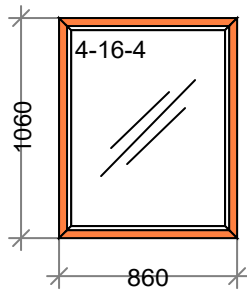

Остекление: 4-16-4

Площадь м.кв.: 0,81

Стоимость: 8737,48

Скидка: 60 % 5242,49

Стоим со скидк: 3494,99

Сумма: 3494,99 (4318,00 за 1 м.кв.)

Сумма с учетом доп. мат.: 3494,99

Наименование: K154 нар серый Новый СП есть 860 x 1060 - 2 шт