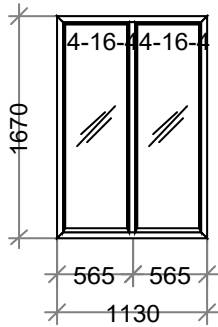

Наименование: K37 4-х Винапекс без СП 1130 x 1670 - 13 шт.
Цвет: Белый **Серия:** DEXEN
Остекление: 4-16-4
Площадь м.кв.: 1,89 24,53
Стоимость: 6635,66 86263,54
Скидка: 60 % 51758,13
Стоим со скидк: 2654,26 34505,42
Сумма: 2654,26 34505,42 (1406,53 за 1 м.кв.)
Сумма с учетом доп. мат.: 34505,42