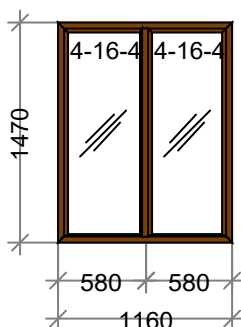

Наименование: K59 4 камНовый СП есть 1160 x 1470 - 1 шт.
Цвет: Двусторонний ламинат **Серия:**DEXEN
Остекление: 4-16-4
Площадь м.кв.: 1,71
Стоимость: 9710,65
Скидка: 60 % 5826,39
Стоим со скидк: 3884,26
Сумма: 3884,26 (2277,89 за 1 м.кв.)
Сумма с учетом доп. мат.: 3884,26

Наименование	Кол-во
Профиль подоконный 30 мм, Белый, м/п.	1,16