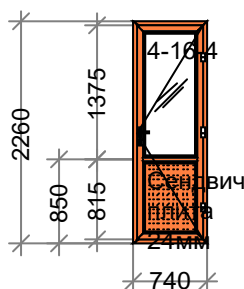

Наименование: K 182внутЗолДуб 4 камНовое СПеть 740 x 2260
Цвет: Внутренний ламинат; Двусторонний ламинат **Серия:**DEXEN
Остекление: 4-16-4
Площадь м.кв.: 1,67
Стоимость: 13919,32
Скидка: 60 % 8351,59
Стоим со скидк: 5567,73
Сумма: 5567,73 (3329,18 за 1 м.кв.)
Сумма с учетом доп. мат.: 5567,73

Наименование	Кол-во
Замок дверной короткий 25/85 Vorne	, шт. 1