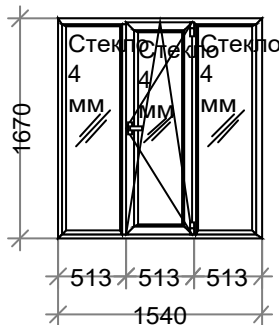

Наименование: К 172Слайдерс Алюм бел Бу 1540 x 1670 - 1 шт.

Цвет: Белый

Серия:DEXEN

Остекление: Стекло 4 мм

Площадь м.кв.: 2,57

Стоимость: 10532,62

Скидка: 60 % 6319,57

Стоим со скидк: 4213,05

Сумма: 4213,05 (1638,17 за 1 м.кв.)

Сумма с учетом доп. мат.: 4213,05