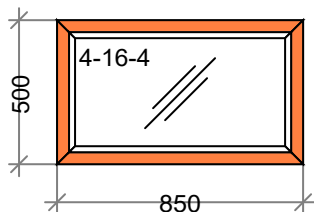

Наименование: K44 нар зол дуб 4 камНовые СП еСТЬ 850 x 500 -

Цвет: Наружний ламинат; Белый **Серия:**DEXEN

Остекление: 4-16-4

Площадь м.кв.: 0,42

Стоимость: 2577,24

Скидка: 60 % 1546,35

Стоим со скидк: 1030,90

Сумма: 1030,90 (2425,64 за 1 м.кв.)

Сумма с учетом доп. мат.: 1030,90