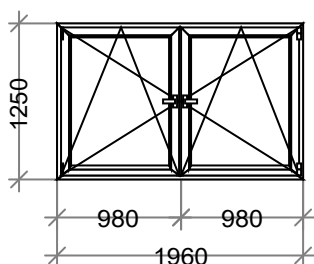

Наименование: K4 4-х камер НОВОЕ без СП 1960 x 1250 - 2 шт.

Цвет: Белый

Серия: DEXEN

Остекление:

Площадь м.кв.: 2,45 4,9
Стоимость: 11060,95 22121,90
Скидка: 60 % 13273,14
Стоим со скидк 4424,38 8848,76
Сумма: 4424,38 8848,76 (1805,87 за 1 м.кв.)
Сумма с учетом доп. мат.: 8848,76

Наименование	Кол-во
Профиль подоконный 30 мм, Белый,	м/п. 2x1,96