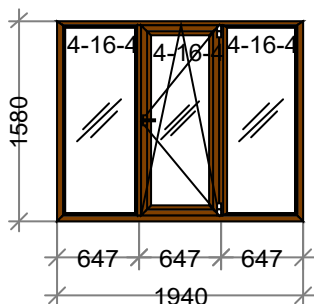

Наименование: K 122 4 кам орехБ/У СП есть 1940 x 1580 - 1 шт.
Цвет: Двусторонний ламинат **Серия:**DEXEN
Остекление: 4-16-4
Площадь м.кв.: 3,07
Стоимость: 19088,01
Скидка: 60 % 11452,81
Стоим со скидк: 7635,20
Сумма: 7635,20 (2490,93 за 1 м.кв.)
Сумма с учетом доп. мат.: 7635,20

Наименование	Кол-во
Профиль подоконный 30 мм, Белый, м/п.	1,94