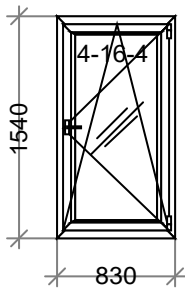

Наименование: К 133 створ в створ Новое СП есть 830 x 1540 - 1

Цвет: Белый

Серия:DEXEN

Остекление: 4-16-4

Площадь м.кв.: 1,28

Стоимость: 7201,14

Скидка: 60 % 4320,69

Стоим со скидк: 2880,46

Сумма: 2880,46 (2253,53 за 1 м.кв.)

Сумма с учетом доп. мат.: 2880,46

Наименование	Кол-во
Пов-откидные ножницы 720 ЭЦО (600-850 мм), шт.	1