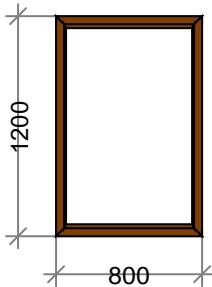

Наименование: К17 4-х камерное дубное БезСП 800 x 1200 - 2 шт.

Цвет: Двусторонний ламинат **Серия:**DEXEN

Остекление:

Площадь м.кв.: 0,96 1,92

Стоимость: 3778,78 7557,55

Скидка: 60 % 4534,53

Стоим со скидк: 1511,51 3023,02

Сумма: 1511,51 3023,02 (1574,49 за 1 м.кв.)

Сумма с учетом доп. мат.: 3023,02

Наименование	Кол-во
Профиль подоконный 30 мм, Белый,	м/п. 2x0,8