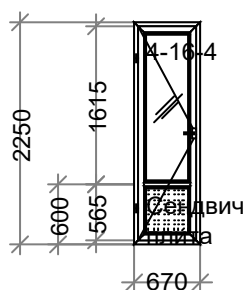

Наименование: K77 4 камБ\У СП есть 670 x 2250 - 1 шт.
Цвет: Белый **Серия:**DEXEN
Остекление: 4-16-4
Площадь м.кв.: 1,51
Стоимость: 9497,10
Скидка: 60 % 5698,26
Стоим со скидк: 3798,84
Сумма: 3798,84 (2519,96 за 1 м.кв.)
Сумма с учетом доп. мат.: 3798,84