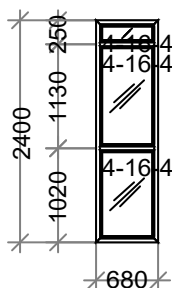

Наименование: K46 4-камер 680 x 2400 - 4 шт.

Цвет: Белый

Серия:DEXEN

Остекление: 4-16-4

Площадь м.кв.: 1,63 6,53

Стоимость: 6680,80 26723,21

Скидка: 60 % 16033,93

Стоим со скидк: 2672,32 10689,28

Сумма: 2672,32 10689,28 (1637,45 за 1 м.кв.)

Сумма с учетом доп. мат.: 10689,28