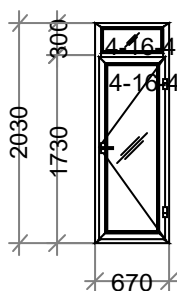

Наименование: K75 4 камНовое Без СП 670 x 2030 - 1 шт.
Цвет: Белый **Серия:**DEXEN
Остекление: 4-16-4
Площадь м.кв.: 1,36
Стоимость: 8162,24
Скидка: 60 % 4897,34
Стоим со скидк: 3264,89
Сумма: 3264,89 (2400,48 за 1 м.кв.)
Сумма с учетом доп. мат.: 3264,89