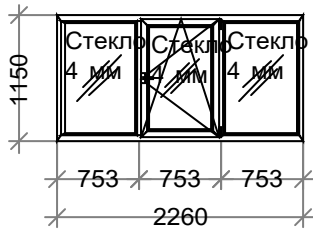

Порог 20 мм алюм. , м/п.	0,774
Створка 96 мм, Двусторонний ламинат, м/кв.	83

Наименование: К 170Слайдерс Алюм бел Бу 2260 x 1150 - 1 шт.

Цвет: Белый

Серия:DEXEN

Остекление: Стекло 4 мм

Площадь м.кв.: 2,6

Стоимость: 9541,55

Скидка: 60 % 5724,93

Стоим со скидк: 3816,62

Сумма: 3816,62 (1468,50 за 1 м.кв.)

Сумма с учетом доп. мат.: 3816,62

Наименование	Кол-во
Пов-откидные ножницы 720 ЭЦО (600-850 мм), шт.	1