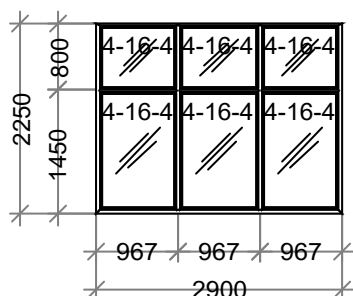

Наименование: K 116 4-кал БУ СП есть 2900 x 2250 - 1 шт.
Цвет: Белый **Серия:**DEXEN
Остекление: 4-16-4
Площадь м.кв.: 6,53
Стоимость: 18761,69
Скидка: 60 % 11257,02
Стоим со скидк: 7504,68
Сумма: 7504,68 (1150,14 за 1 м.кв.)
Сумма с учетом доп. мат.: 7504,68