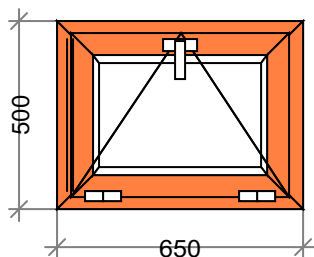

Наименование: К 146 нар св дуб Новое СП есть 650 x 500 - 1 шт.

Цвет: Наружний ламинат; Белый **Серия:** DEXEN

Остекление:

Площадь м.кв.: 0,33

Стоимость: 3674,15

Скидка: 60 % 2204,49

Стоим со скидк: 1469,66

Сумма: 1469,66 (4522,04 за 1 м.кв.)

Сумма с учетом доп. мат.: 1469,66