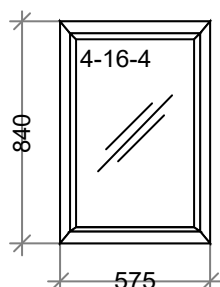

Наименование: K111 4-калНовый СП есть 575 x 840 - 1 шт.
Цвет: Белый **Серия:**DEXEN
Остекление: 4-16-4
Площадь м.кв.: 0,48
Стоимость: 1965,25
Скидка: 60 % 1179,15
Стоим со скидк: 786,10
Сумма: 786,10 (1627,54 за 1 м.кв.)
Сумма с учетом доп. мат.: 786,10