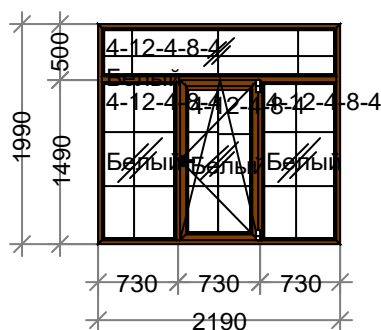

Наименование: K98 5 Б/У СП есть 2190 x 1990 - 1 шт.
Цвет: Двусторонний ламинат **Серия:**DEXEN
Остекление: 4-12-4-8-4
Площадь м.кв.: 4,36
Стоимость: 40947,35
Скидка: 60 % 24568,41
Стоим со скидк: 16378,94
Сумма: 16378,94 (3758,28 за 1 м.кв.)
Сумма с учетом доп. мат.: 16378,94

Наименование	Кол-во
Профиль подоконный 30 мм, Белый,	м/п. 2,19