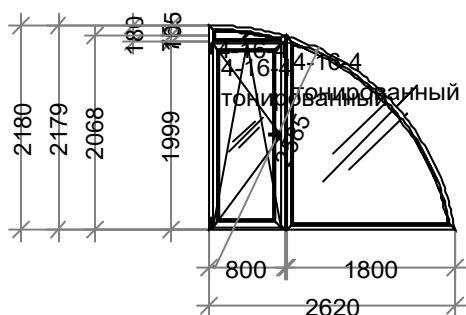

Наименование: K80 4 камНовый СПтон синяя 2620 x 2180 - 1 шт.
Цвет: Белый **Серия:**DEXEN
Остекление: 4-16-4 тонированный
Площадь м.кв.: 4,31
Стоимость: 26393,45
Скидка: 60 % 15836,07
Стоим со скидк: 10557,38
Сумма: 10557,38 (2449,38 за 1 м.кв.)
Сумма с учетом доп. мат.: 10557,38

Наименование	Кол-во
Пов-откидные ножницы 720 ЭЦО (600-850 мм)	1 шт.