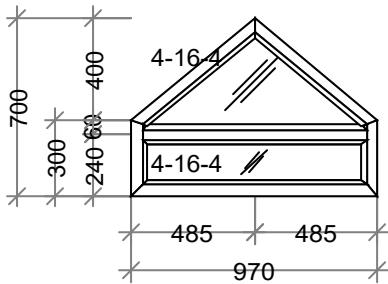

Скидка: 60 % 5736,18

Стоим со скидк: 3824,12

Сумма: 3824,12 (2358,38 за 1 м.кв.)

Сумма с учетом доп. мат.: 3824,12

Наименование: K49Новый СП есть 970 x 1310 - 1 шт.
Цвет: Белый **Серия:**DEXEN
Остекление: 4-16-4
Площадь м.кв.: 1,18
Стоимость: 4604,32
Скидка: 60 % 2762,59
Стоим со скидк: 1841,73
Сумма: 1841,73 (1562,71 за 1 м.кв.)
Сумма с учетом доп. мат.: 1841,73