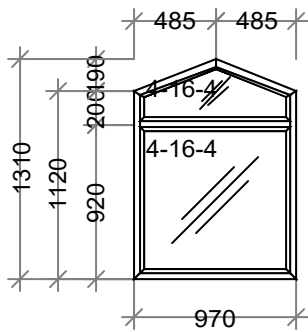

Наименование: K49Новый СП есть 970 x 1310 - 1 шт.
Цвет: Белый **Серия:**DEXEN
Остекление: 4-16-4
Площадь м.кв.: 1,18
Стоимость: 4604,32
Скидка: 60 % 2762,59
Стоим со скидк: 1841,73
Сумма: 1841,73 (1562,71 за 1 м.кв.)
Сумма с учетом доп. мат.: 1841,73