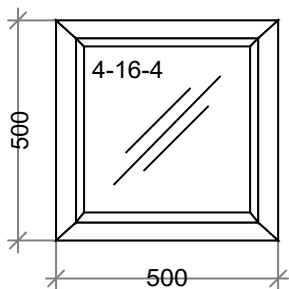

Наименование: K31 4-камНовое СП есть 500 х 500 - 1 шт.
Цвет: Белый **Серия:**DEXEN
Остекление: 4-16-4
Площадь м.кв.: 0,25
Стоимость: 1465,37
Скидка: 60 % 879,22
Стоим со скидк: 586,15
Сумма: 586,15 (2344,60 за 1 м.кв.)
Сумма с учетом доп. мат.: 586,15