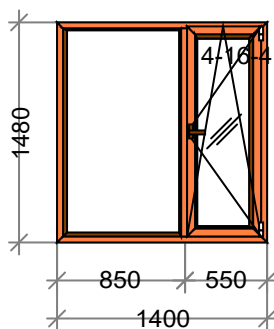

Цвет: Двусторонний ламинат **Серия:**DEXEN

Остекление: 4-16-4

Площадь м.кв.: 1,61

Стоимость: 12781,92

Скидка: 60 % 7669,15

Стоим со скидк: 5112,77

Сумма: 5112,77 (3169,33 за 1 м.кв.)

Сумма с учетом доп. мат.: 5112,77