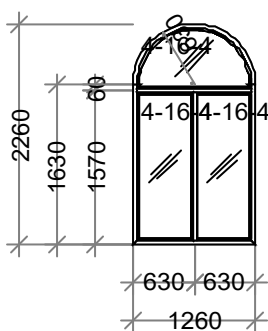

Наименование: K57 4х кам.Новые СП есть 1260 x 2260 - 1 шт.
Цвет: Белый **Серия:**DEXEN
Остекление: 4-16-4
Площадь м.кв.: 2,68
Стоимость: 9466,74
Скидка: 60 % 5680,05
Стоим со скидк: 3786,70
Сумма: 3786,70 (1414,74 за 1 м.кв.)
Сумма с учетом доп. мат.: 3786,70