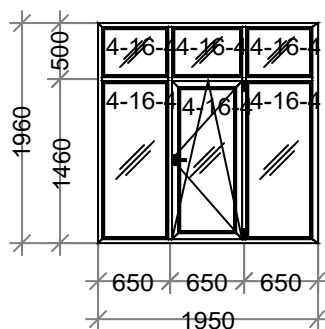

Наименование: K117 4-кам БУ СП есть 1950 x 1960 - 1 шт.
Цвет: Белый **Серия:**DEXEN
Остекление: 4-16-4
Площадь м.кв.: 3,82
Стоимость: 16769,86
Скидка: 60 % 10061,92
Стоим со скидк: 6707,95
Сумма: 6707,95 (1755,09 за 1 м.кв.)
Сумма с учетом доп. мат.: 6707,95