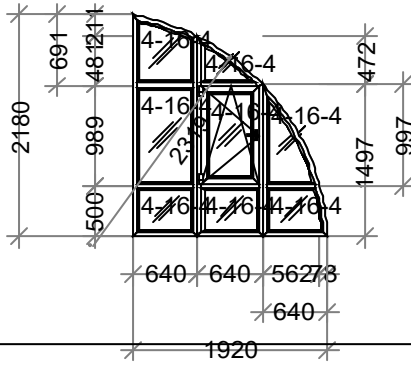

Наименование: К 185 4 кам белНовое СП есть 1920 x 2180 - 2 ш

Цвет: Белый

Серия:DEXEN

Остекление: 4-16-4

Площадь м.кв.: 3,11 6,21

Стоимость: 17610,37 35220,74

Скидка: 60 % 21132,44

Стоим со скидк: 7044,15 14088,30

Сумма: 7044,15 14088,30 (2267,48 за 1 м.кв.)

Сумма с учетом доп. мат.: 14088,30

Наименование	Кол-во
Соединитель I , Белый, м/п.	8,72