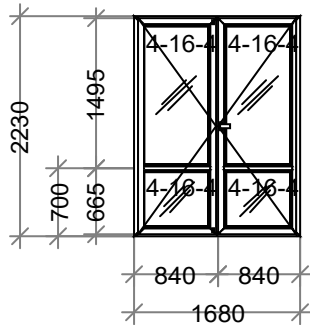

Наименование: К186 Слайдорс пластикБу СПеть 1680 x 2230

Цвет: Белый

Серия:DEXEN

Остекление: 4-16-4

Площадь м.кв.: 3,75

Стоимость: 18539,76

Скидка: 60 % 11123,86

Стоим со скидк: 7415,91

Сумма: 7415,91 (1979,48 за 1 м.кв.)

Сумма с учетом доп. мат.: 7415,91