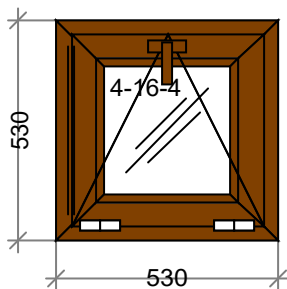

Наименование: К 143 двуст сер облакоНовое СП есть 530 x 530

Цвет: Двусторонний ламинат **Серия:**DEXEN

Остекление: 4-16-4

Площадь м.кв.: 0,28

Стоимость: 4460,14

Скидка: 60 % 2676,08

Стоим со скидк: 1784,06

Сумма: 1784,06 (6351,21 за 1 м.кв.)

Сумма с учетом доп. мат.: 1784,06