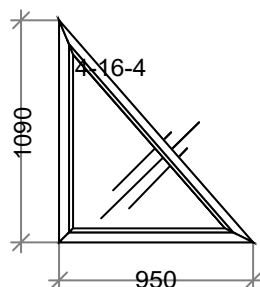

Наименование: K83 3 камСП есть Новое3 кам 950 x 1090 - 1 шт.
Цвет: Белый **Серия:**DEXEN
Остекление: 4-16-4
Площадь м.кв.: 0,52
Стоимость: 2826,54
Скидка: 60 % 1695,93
Стоим со скидк: 1130,62
Сумма: 1130,62 (2183,71 за 1 м.кв.)
Сумма с учетом доп. мат.: 1130,62