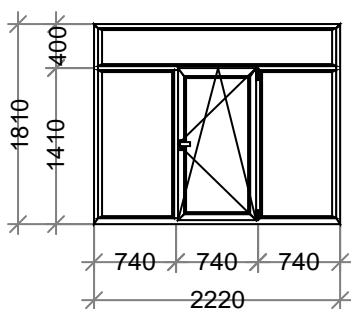

Стоимость: 3019,91

Скидка: 60 % 1811,94

Стоим со скидк: 1207,96

Сумма: 1207,96 (1797,30 за 1 м.кв.)

Сумма с учетом доп. мат.: 1207,96

Наименование	Кол-во
Профиль подоконный 30 мм, Белый,	м/п. 1,43

Наименование: K22 ЛидерНовоеСП еСТЬЛидерЛидер 2220 x 1810