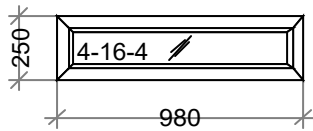

Наименование: K27 ИнфинСПеть 980 х 250 - 1 шт.
Цвет: Белый **Серия:**DEXEN
Остекление: 4-16-4
Площадь м.кв.: 0,24
Стоимость: 1738,91
Скидка: 60 % 1043,35
Стоим со скидк: 695,56
Сумма: 695,56 (2839,04 за 1 м.кв.)
Сумма с учетом доп. мат.: 695,56