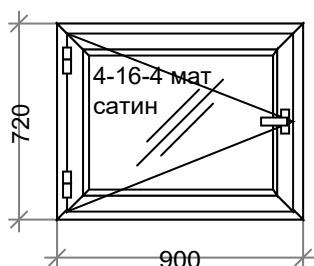

Наименование: K184 4 кам белБу СП есть 900 x 720 - 1 шт.
Цвет: Белый **Серия:**DEXEN
Остекление: 4-16-4 мат сатин
Площадь м.кв.: 0,65
Стоимость: 4523,41
Скидка: 60 % 2714,05
Стоим со скидк: 1809,36
Сумма: 1809,36 (2792,23 за 1 м.кв.)
Сумма с учетом доп. мат.: 1809,36

Наименование	Кол-во
Профиль подоконный 30 мм, Белый,	м/п. 0,9