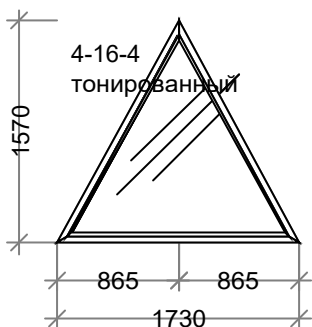

Наименование: К19 4-камерное тон брон не зеркальное СП есть 1730 x 1570 - 1 шт.

Цвет: Белый

Серия:DEXEN

Остекление: 4-16-4 тонированный

Площадь м.кв.: 1,36

Стоимость: 7590,38

Скидка: 60 % 4554,23

Стоим со скидк: 3036,15

Сумма: 3036,15 (2235,67 за 1 м.кв.)

Сумма с учетом доп. мат.: 3036,15

Наименование	Кол-во
Профиль подоконный 30 мм, Белый,	м/п. 1,73