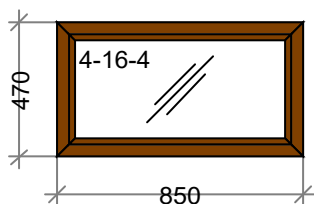

Наименование: К 148 двус свет дуб Новый СП есть 850 x 470 - 1 шт.

Цвет: Двусторонний ламинат **Серия:** DEXEN

Остекление: 4-16-4

Площадь м.кв.: 0,4

Стоимость: 2896,16

Скидка: 60 % 1737,69

Стоим со скидк: 1158,46

Сумма: 1158,46 (2899,78 за 1 м.кв.)

Сумма с учетом доп. мат.: 1158,46