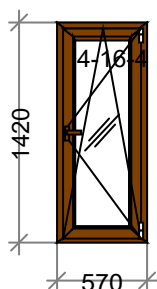

Наименование: К 150 двус оригона Новый СП есть 570 x 1420 - 1 шт.

Цвет: Двусторонний ламинат **Серия:** DEXEN

Остекление: 4-16-4

Площадь м.кв.: 0,81

Стоимость: 8737,48

Скидка: 60 % 5242,49

Стоим со скидк: 3494,99

Сумма: 3494,99 (4318,00 за 1 м.кв.)

Сумма с учетом доп. мат.: 3494,99