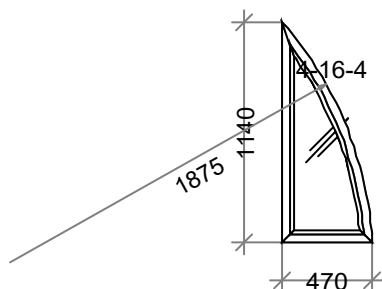

Наименование: K 176 4 камБел Новое СП есть 470 x 1140 - 1 шт

Цвет: Белый

Серия:DEXEN

Остекление: 4-16-4

Площадь м.кв.: 0,35

Стоимость: 2172,98

Скидка: 60 % 1303,79

Стоим со скидк: 869,19

Сумма: 869,19 (2455,54 за 1 м.кв.)

Сумма с учетом доп. мат.: 869,19