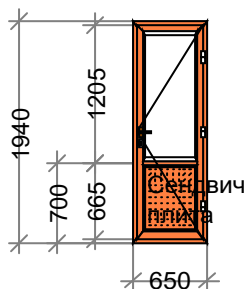

Площадь м.кв.: 0,76 1,51

Стоимость: 4219,94 8439,88

Скидка: 60 % 5063,93

Стоим со скидк: 1687,98 3375,95

Сумма: 1687,98 3375,95 (2229,53 за 1 м.кв.)

Сумма с учетом доп. мат.: 3375,95

Наименование: K180двухВишня4КамНовый СП есть 890 x 620 -
Цвет: Двусторонний ламинат **Серия:**DEXEN
Остекление: 4-16-4
Площадь м.кв.: 0,55
Стоимость: 6215,91
Скидка: 60 % 3729,54
Стоим со скидк: 2486,36
Сумма: 2486,36 (4505,91 за 1 м.кв.)
Сумма с учетом доп. мат.: 2486,36